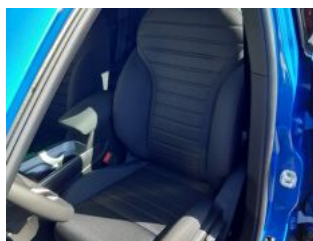

> Výbava

Navigačný systém, Palubný počítač, Bezklúčový prístup, Brzdový asistent, Parkovacia kamera, Svetelný senzor, Tónované sklá, Dážďový senzor, Adaptívny tempomat, Bezklúčový prístup a štartovanie, Dotykový displej, Lakťová opierka, Multifunkčný volant, Posilňovač riadenia, El. zrkadlá, Hliníkové kolesá, Vyhrievané zrkadlá, Imobilizér

> Predajca:

Auto Becchi, s.r.o.

Adresa: Pri Celulóžke 3631, Žilina, 01001

E-mail: matuska@autobecchi.sk

Web: <https://www.alfaromeo.sk/>

Cena: 36 900 EUR