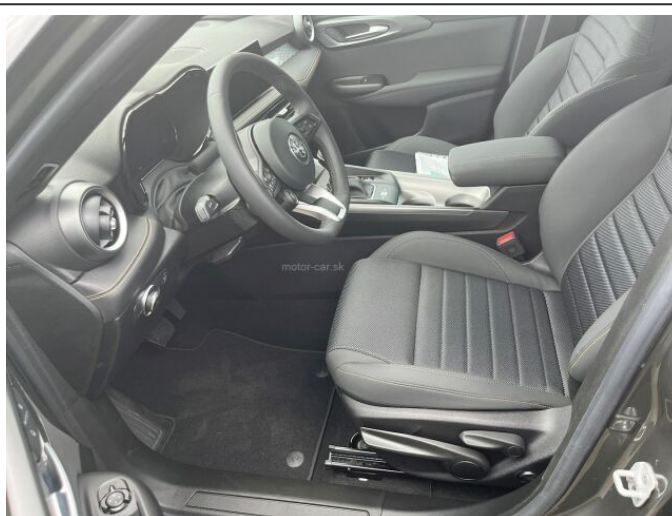

> Predajca:

Hedin Automotive Slovakia, s.r.o.

Adresa: Tuhovska 11, Bratislava, 83107

E-mail: predajt11@motor-car.sk

Web: <https://www.alfaromeo.sk/>

Cena: 45 150 EUR

> FOTOGALÉRIA MODELU

Túto časť webovej stránky využívajú najmä autorizovaní predajcovia Alfa Romeo na prezentáciu a predaj vozidiel Alfa Romeo. Zriaďovateľ tejto webovej stránky nezodpovedá za správnosť, úplnosť a aktuálnosť informácií uvedených v tejto časti webovej stránky. Zodpovednosť nesie výhradne predajca uvedený v podrobnej špecifikácii vozidla, ktoré si používateľ vybral na prezretie